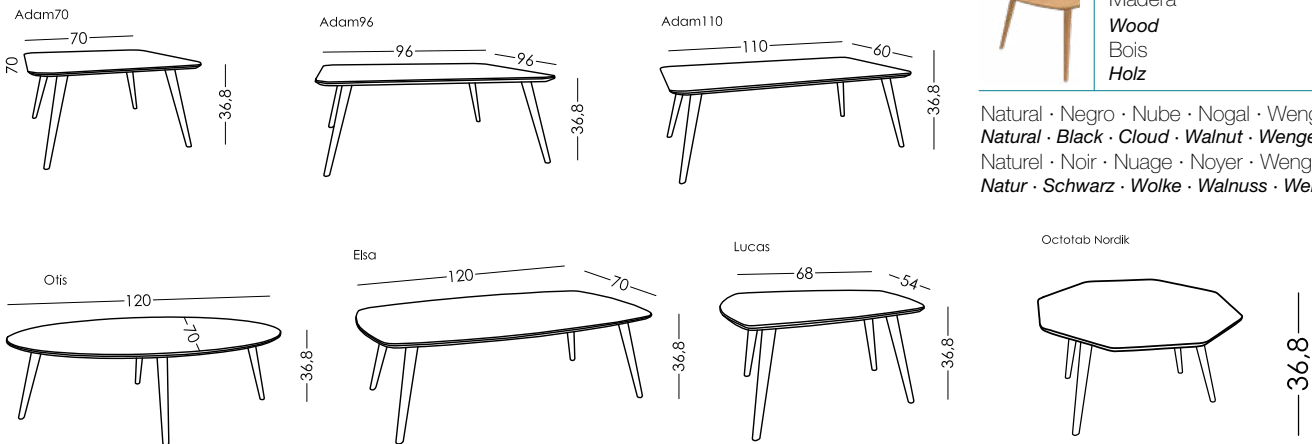

Patas · Legs · Pieds · Beine

Nordik

Madera
Wood
Bois
Holz

Natural · Negro · Nube · Nogal · Wengue
Natural · Black · Cloud · Walnut · Wenge
Naturel · Noir · Nuage · Noyer · Wengé
Natur · Schwarz · Wolke · Walnuss · Wenge